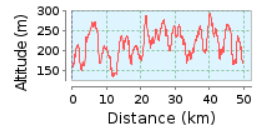

Bergische 50 - 2018

49.67 km (Rundkurs)

Gesamtanstieg: 1208 m, Gesamtabstieg: 1207 m

Höhendifferenz 161 m (Höhe von: 134 m bis 295 m)

© MasterLogistics_GmbH | © Mapbox | © OpenStreetMap contributors | iText 4.2.0 | ID: gznifcwbxkqczfet