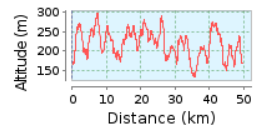

Bergische 50 - 2017

49.57 km (Rundkurs)

Gesamtanstieg: 1191 m, Gesamtabstieg: 1189 m

Höhendifferenz 162 m (Höhe von: 134 m bis 296 m)

© MasterLogistics GmbH | © Mapbox | © OpenStreetMap contributors | iText 4.2.0 | ID: xopfphllmkdvpdau